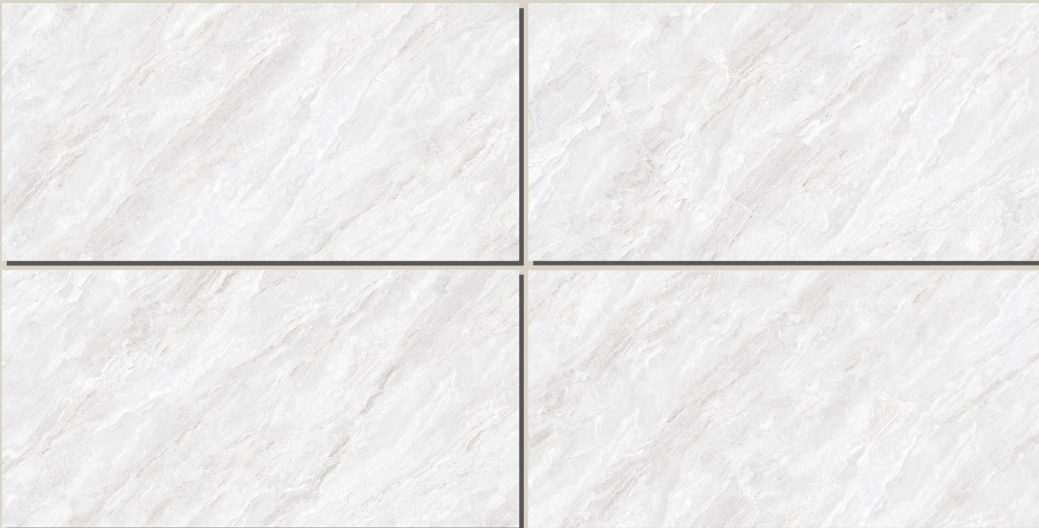

SOVERAYA WHITE